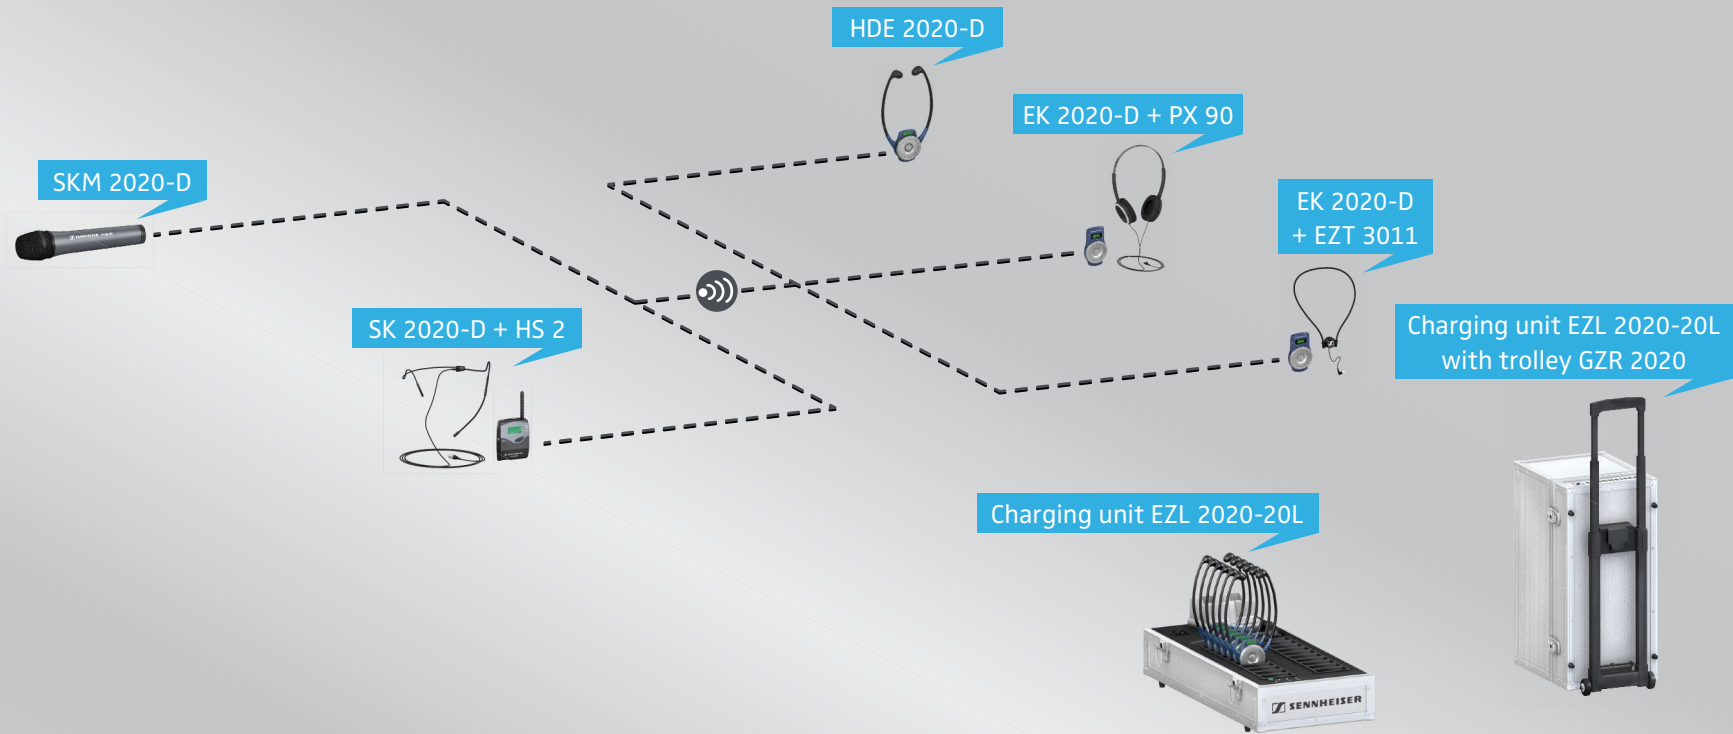

Guided tours applications – tourguide 2020 stationary

- EK 2020-D
- EZT 3011
- HDE 2020-D
- HS 2
- L 2015
- L 2021-40
- PX 90
- SK 2020-D
- SKM 2020-D

Guided tours applications – tourguide 2020 compact versatility

- EK 2020-D
- EZL 2020-20L + GZR 2020
- EZT 3011
- HDE 2020-D
- HS 2
- PX 90
- SK 2020-D
- SKM 2020-D

Guided tours applications – tourguide 1039 equipped for every situation

- EK 1039
- EZT 3011
- HS 2
- L 1039
- L 2015
- LA 2
- PX 90
- SK 2000
- SKM 2000

Guided tours applications – guidePORT guide visitors automatically and individually

- EK 3202-0-1
- EK 3202-4-1
- EK 3202-5-1
- GP AM 3000
- GP ID 3200
- GP L 32020-10
- HS 2
- SK 3202
- SR 3202