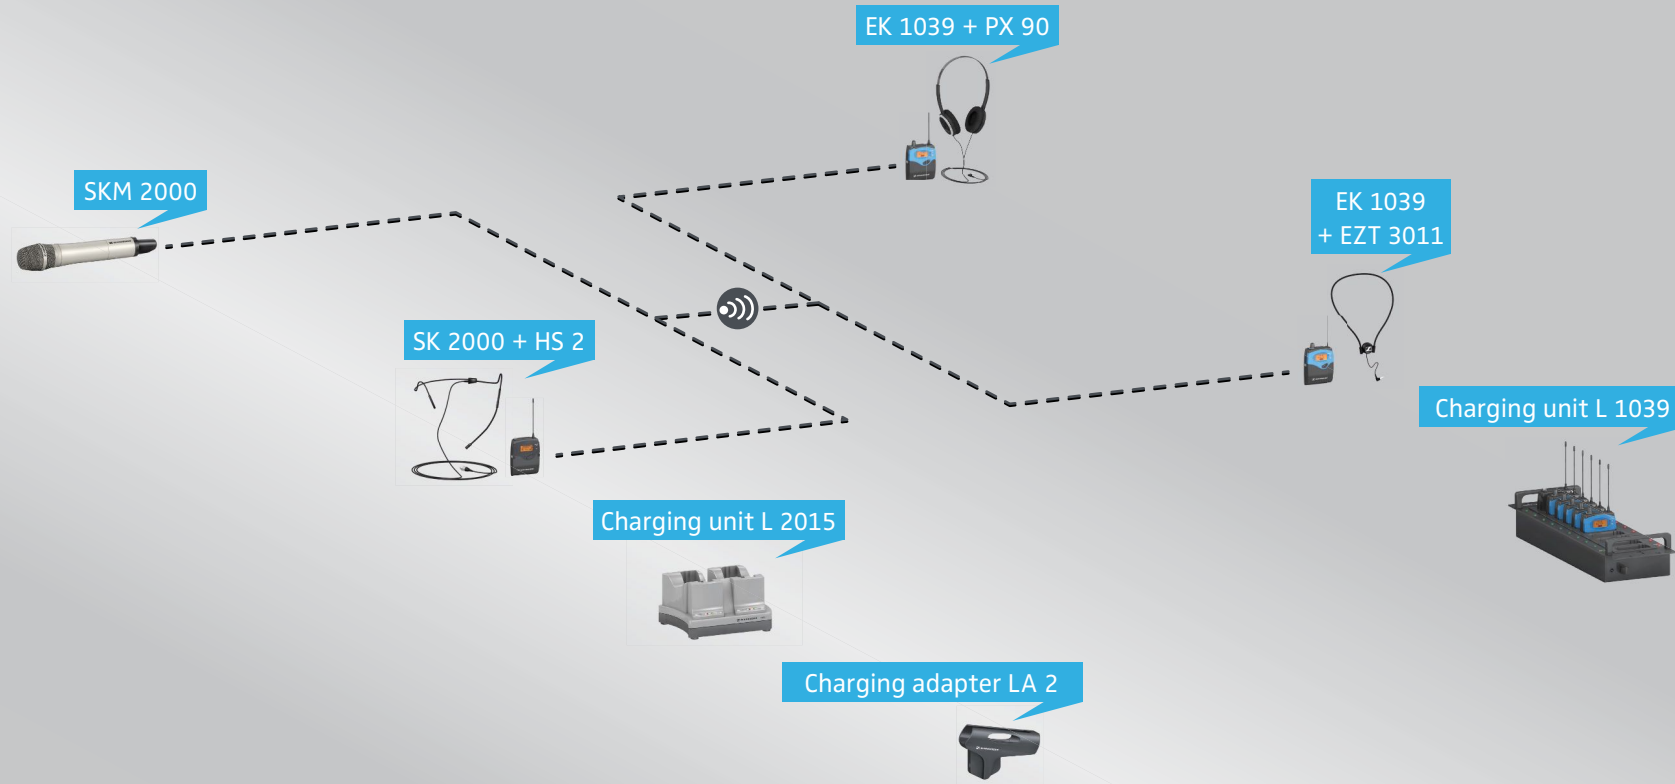

Guided tours applications – tourguide 2020 stationary

- EK 2020-D
- EZT 3011
- HDE 2020-D
- HS 2
- L 2015
- L 2021-40
- PX 90
- SK 2020-D
- SKM 2020-D

Guided tours applications – tourguide 2020 compact versatility

- EK 2020-D
- EZL 2020-20L + GZR 2020
- EZT 3011
- HDE 2020-D
- HS 2
- PX 90
- SK 2020-D
- SKM 2020-D

Guided tours applications – tourguide 1039 equipped for every situation

- EK 1039
- EZT 3011
- HS 2
- L 1039
- L 2015
- LA 2
- PX 90
- SK 2000
- SKM 2000

Guided tours applications – guidePORT guide visitors automatically and individually

- EK 3202-0-1
- EK 3202-4-1
- EK 3202-5-1
- GP AM 3000
- GP ID 3200
- GP L 32020-10
- HS 2
- SK 3202
- SR 3202