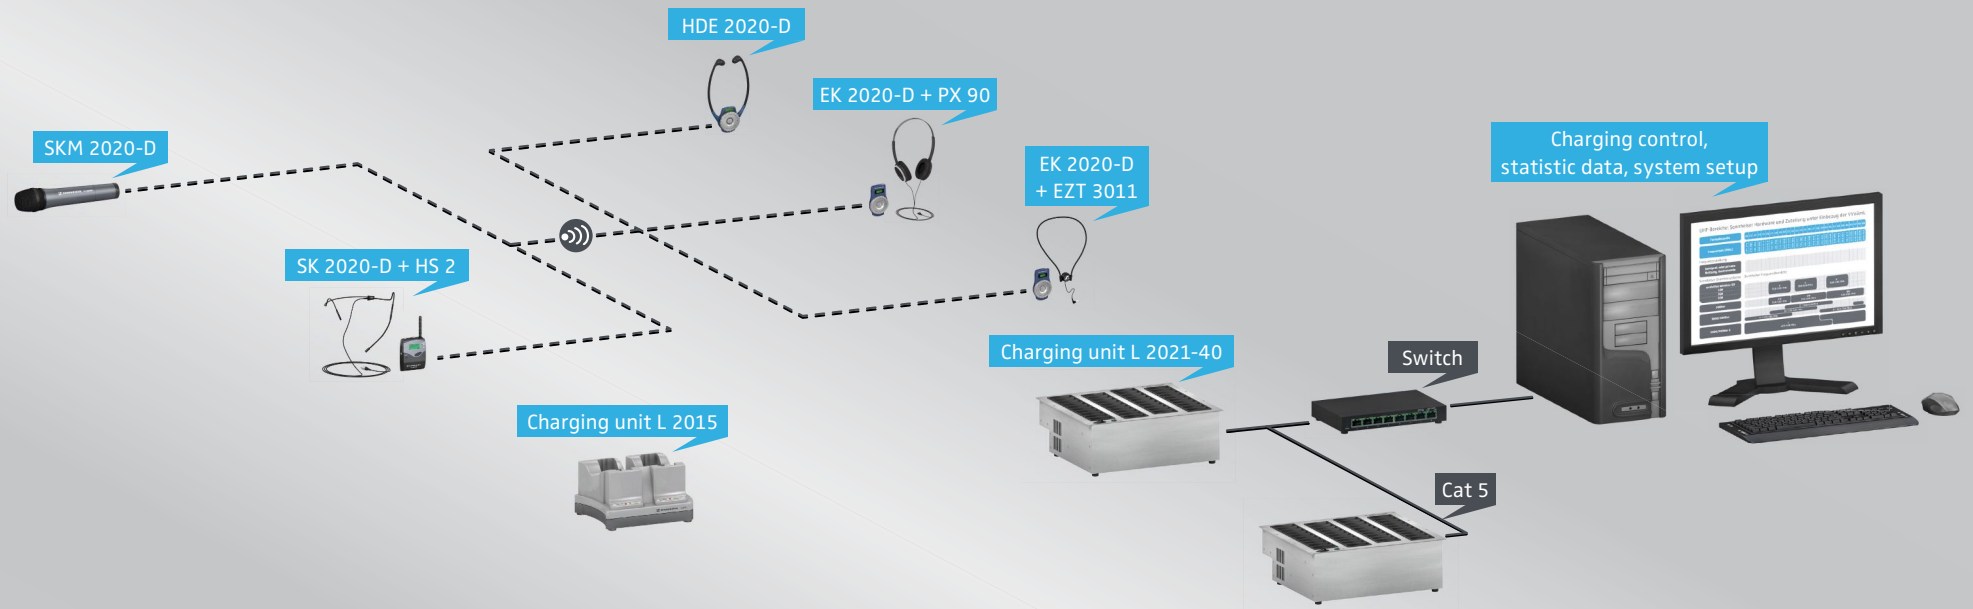

Guided tours applications – tourguide 2020 stationary

- EK 2020-D
- EZT 3011
- HDE 2020-D
- HS 2
- L 2015
- L 2021-40
- PX 90
- SK 2020-D
- SKM 2020-D

Guided tours applications – tourguide 2020 compact versatility

- EK 2020-D
- EZL 2020-20L + GZR 2020
- EZT 3011
- HDE 2020-D
- HS 2
- PX 90
- SK 2020-D
- SKM 2020-D

Guided tours applications – tourguide 1039 equipped for every situation

- EK 1039
- EZT 3011
- HS 2
- L 1039
- L 2015
- LA 2
- PX 90
- SK 2000
- SKM 2000

Guided tours applications – guidePORT guide visitors automatically and individually

- EK 3202-0-1
- EK 3202-4-1
- EK 3202-5-1
- GP AM 3000
- GP ID 3200
- GP L 32020-10
- HS 2
- SK 3202
- SR 3202