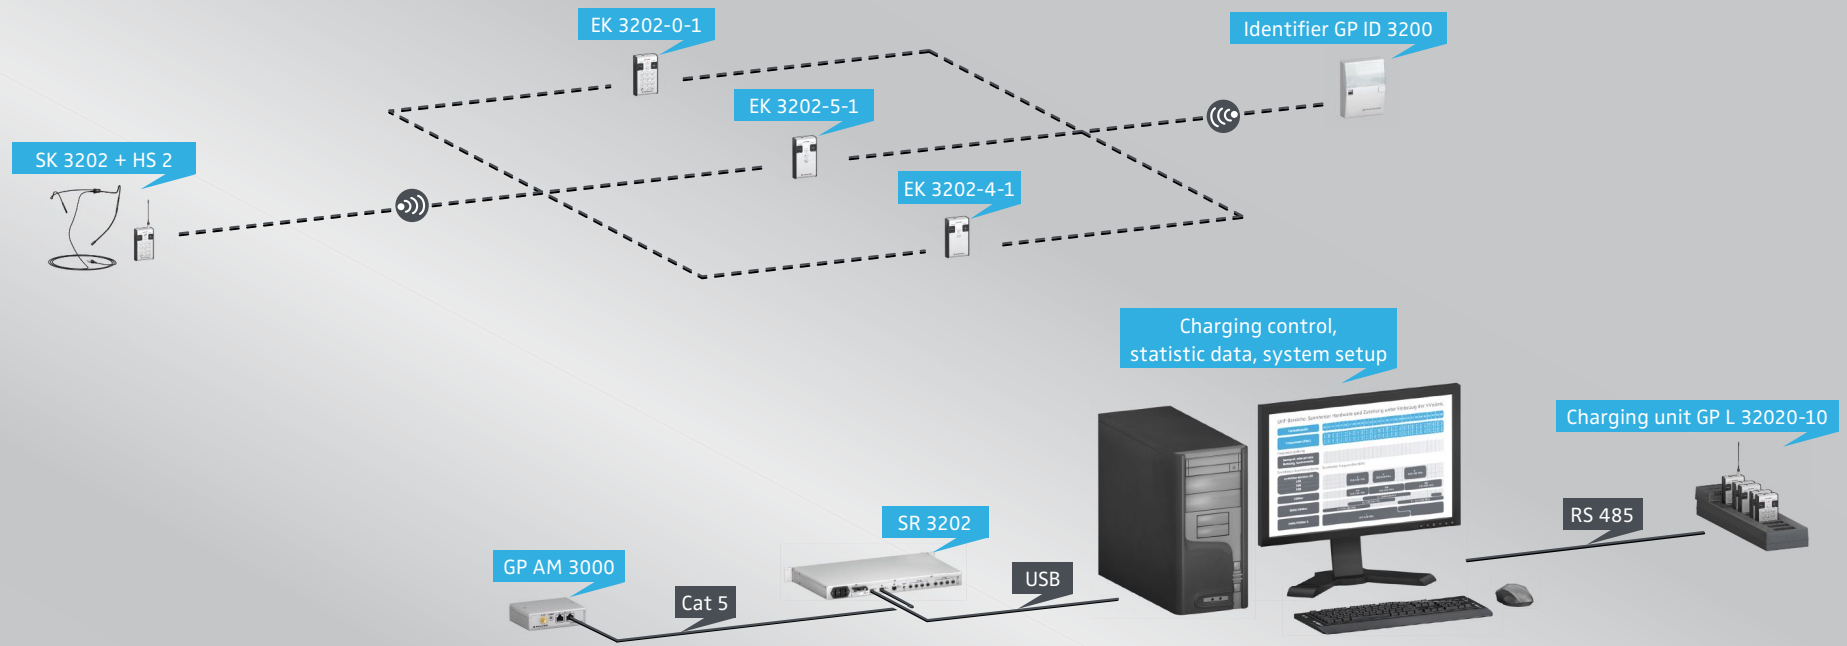

Guided tours applications – tourguide 2020 stationary

- EK 2020-D
- EZT 3011
- HDE 2020-D
- HS 2
- L 2015
- L 2021-40
- PX 90
- SK 2020-D
- SKM 2020-D

Guided tours applications – tourguide 2020 compact versatility

- EK 2020-D
- EZL 2020-20L + GZR 2020
- EZT 3011
- HDE 2020-D
- HS 2
- PX 90
- SK 2020-D
- SKM 2020-D

Guided tours applications – tourguide 1039 equipped for every situation

- EK 1039
- EZT 3011
- HS 2
- L 1039
- L 2015
- LA 2
- PX 90
- SK 2000
- SKM 2000

Guided tours applications – guidePORT guide visitors automatically and individually

- EK 3202-0-1
- EK 3202-4-1
- EK 3202-5-1
- GP AM 3000
- GP ID 3200
- GP L 32020-10
- HS 2
- SK 3202
- SR 3202